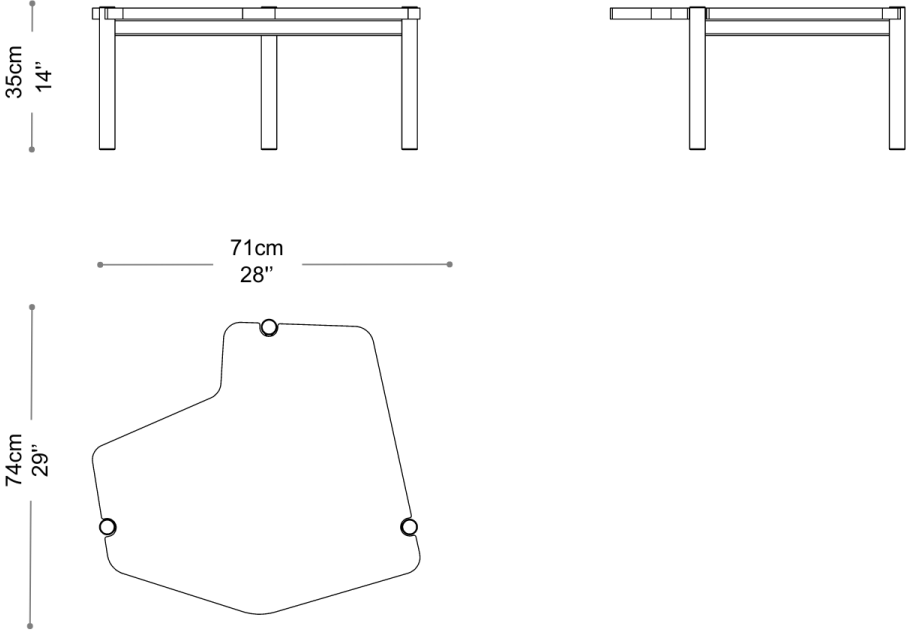

MESA DE CENTRO – AXXIS HEART

MESA DE CENTRO
AXXIS HEART

BRETON